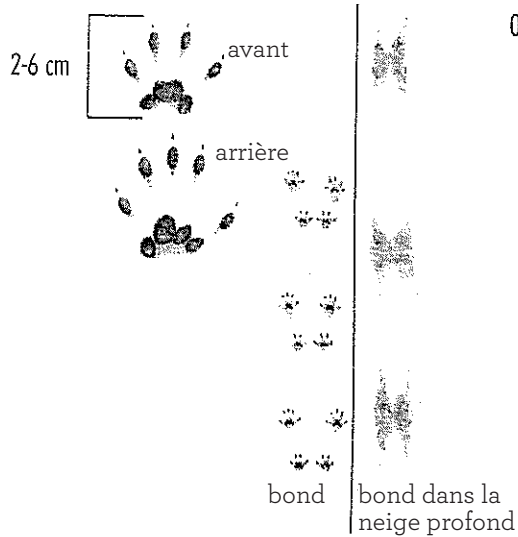

Les Traces d'Animaux

Lapin à queue blanche

Rat musqué

Écureuil gris

Écureuil roux

Campagnol

Souris sylvestre

Chevreuril à queue blanche

5-9 cm

cm
0
1
2
3
4
5
6
7
8
9
10
11
12

march

gallop

Chien

2-14 cm

avant

arrière

march

galop lent à rapide

Renard roux

5-7.5 cm

avant

arrière

march

trot en biais

4-6.5 cm

arrière

march

bond