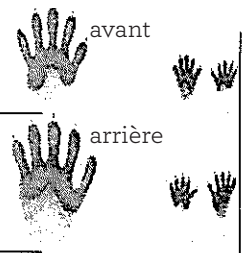

Raton laveur

avant

arrière

5-10 cm