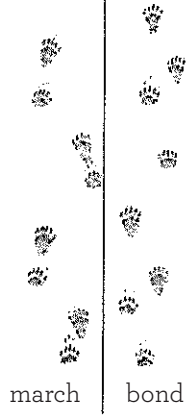

march

galop lent à rapide

Renard roux

5-7.5 cm

avant

arrière

march

trot en biais

Raton laveur

avant

arrière

5-10 cm

march

bond

Vison

avant

3-5 cm

arrière

2x2 galop lent

Belette

3-4.5 cm

2x2 galop lent

Moufette

avant

4-6.5 cm

arrière

march

bond